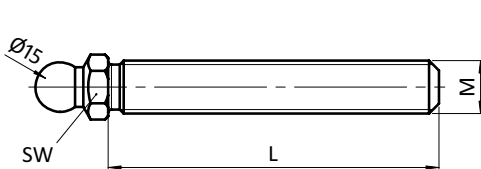

**Gewindestange für Gelenkstellfüße, Kugel 15**

**Threaded Rod for Swivel Feet, Ball Joint 15**

Stahl / Edelstahl  
**Beschreibung** Gewindestange für Gelenkstellfüße  
**Material** Stahl, verzinkt / Edelstahl 1.4301  
**Kugelgelenk** Schwenkbereich ±20°  
**Liefereinheit** 10 Stück  
**Extras** weitere Längen und Größen auf Anfrage

Steel / Stainless Steel  
**Description** Threaded Rod for swiveling leveling feet  
**Material** Zinc plated steel / stainless steel SS304  
**Ball joint** Swiveling range ±20°  
**Pack Quantity** 10 pieces  
**Specials** Other lengths and sizes on request