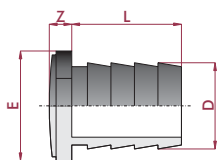

Hose couplings

Raccords cannelés

Raccordi portagomma

Schlauchanschluss

PP. 96. SP

- Hose plug
- Bouchon cannelé
- Calotta portagomma
- Schlauchkappe

D	CODE	REF.	DN	L	Z	E
30	01622	11 96 030	25	39	10	43
35	01623	11 96 035	25	44	10	51
40	01624	11 96 040	32	49	11	57
45	01625	11 96 045	32	54	12	63

PP. 97. FTSP

- Hose coupling
- BSP female thread
- Raccord cannelé
- Femelle à visser BSP
- Portagomma filetto
- Filetto femmina BSP
- Schlauchkoppelung
- Innengewinde BSP