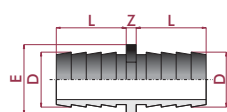

PP. 99. SP

- Hose coupling
- Raccord cannelé
- Manicotto portagomma
- Anschlussmuffe

D	CODE	REF.	DN	L	Z	E
30	01610	11 99 030	25	39	6	43
35	01611	11 99 035	25	44	7	51
40	01612	11 99 040	32	49	7	57
45	01613	11 99 045	32	54	8	63