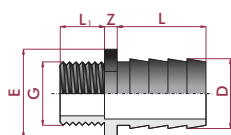

PP. 97. FTSP

- Hose coupling
- BSP female thread
- Raccord cannelé
- Femelle à visser BSP
- Portagomma filetto
- Filetto femmina BSP
- Schlauchkoppelung
- Innengewinde BSP

D x G	CODE	REF.	DN	L	L ₁	Z	E
30 x 1"	01618	11 97 030	25	39	22	6	43
35 x 1"	01619	11 97 035	25	44	22	7	51
40 x 1 1/4"	01620	11 97 040	32	49	22	7	57
45 x 1 1/4"	01621	11 97 045	32	54	27	8	63

PP. 98. MTSP

- Hose coupling
- BSP male thread
- Raccord cannelé
- Mâle à visser BSP
- Portagomma filetto
- Filetto maschio BSP
- Schlauchkoppelung
- Aussengewinde BSP

D x G	CODE	REF.	DN	L	L ₁	Z	E
30 x 1"	01614	11 98 030	25	39	19	6	43
35 x 1"	01615	11 98 035	25	44	19	7	51
40 x 1 1/4"	01616	11 98 040	32	49	22	7	57
45 x 1 1/4"	01617	11 98 045	32	54	27	8	63

PP. 99. SP

- Hose coupling
- Raccord cannelé
- Manicotto portagomma
- Anschlussmuffe

D	CODE	REF.	DN	L	Z	E
30	01610	11 99 030	25	39	6	43
35	01611	11 99 035	25	44	7	51
40	01612	11 99 040	32	49	7	57
45	01613	11 99 045	32	54	8	63