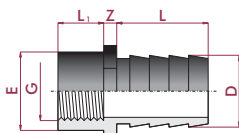

Hose couplings

Raccords cannelés

Raccordi portagomma

Schlauchanschluss

PP. 96. SP

- Hose plug
- Bouchon cannelé
- Calotta portagomma
- Schlauchkappe

D	CODE	REF.	DN	L	Z	E
30	01622	11 96 030	25	39	10	43
35	01623	11 96 035	25	44	10	51
40	01624	11 96 040	32	49	11	57
45	01625	11 96 045	32	54	12	63

PP. 97. FTSP

- Hose coupling
- BSP female thread
- Raccord cannelé
- Femelle à visser BSP
- Portagomma filetto
- Filetto femmina BSP
- Schlauchkoppelung
- Innengewinde BSP

D x G	CODE	REF.	DN	L	L ₁	Z	E
30 x 1"	01618	11 97 030	25	39	22	6	43
35 x 1"	01619	11 97 035	25	44	22	7	51
40 x 1 1/4"	01620	11 97 040	32	49	22	7	57
45 x 1 1/4"	01621	11 97 045	32	54	27	8	63

PP. 98. MTSP

- Hose coupling
- BSP male thread
- Raccord cannelé
- Mâle à visser BSP
- Portagomma filetto
- Filetto maschio BSP
- Schlauchkoppelung
- Aussengewinde BSP

D x G	CODE	REF.	DN	L	L ₁	Z	E
30 x 1"	01614	11 98 030	25	39	19	6	43
35 x 1"	01615	11 98 035	25	44	19	7	51
40 x 1 1/4"	01616	11 98 040	32	49	22	7	57
45 x 1 1/4"	01617	11 98 045	32	54	27	8	63