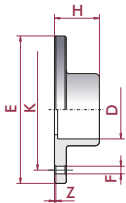

D	CODE	REF.	DN	PN	H	Z	E	K	F
20	22575	05 25 020	15	16	20	4	95	65	14 x 4
25	22576	05 25 025	20	16	23	4	105	75	14 x 4
32	22577	05 25 032	25	16	26	4	115	85	14 x 4
40	22578	05 25 040	32	16	30	4	142	100	18 x 4
50	22579	05 25 050	40	16	35	4	152	110	18 x 4
63	22580	05 25 063	50	16	42	4	165	125	18 x 4
75	02226	05 25 075	65	16	47	3	185	145	18 x 4
90	02227	05 25 090	80	16	56	5	200	160	18 x 8
110	02228	05 25 110	100	16	66	5	220	180	18 x 8
125	02229	05 25 125	110	16	74	5	230	190	18 x 8
140 x 125	02234	05 25 126	110	16	74	5	250	210	18 x 8
140	02230	05 25 140	125	16	81	5	250	210	18 x 8
160	02231	05 25 160	150	10	91	5	285	240	22 x 8
200	02232	05 25 200	175	10	112	6	315	270	22 x 8
225	02233	05 25 225	200	10	125	6	340	295	22 x 8