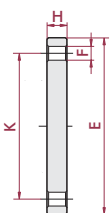

• Festflansch mit Bundbuchse PVC-U
• Klebemuffe
• Metrische Serie

D	CODE	REF.	DN	PN	H	Z	E	K	F
20	22575	05 25 020	15	16	20	4	95	65	14 x 4
25	22576	05 25 025	20	16	23	4	105	75	14 x 4
32	22577	05 25 032	25	16	26	4	115	85	14 x 4
40	22578	05 25 040	32	16	30	4	142	100	18 x 4
50	22579	05 25 050	40	16	35	4	152	110	18 x 4
63	22580	05 25 063	50	16	42	4	165	125	18 x 4
75	02226	05 25 075	65	16	47	3	185	145	18 x 4
90	02227	05 25 090	80	16	56	5	200	160	18 x 8
110	02228	05 25 110	100	16	66	5	220	180	18 x 8
125	02229	05 25 125	110	16	74	5	230	190	18 x 8
140 x 125	02234	05 25 126	110	16	74	5	250	210	18 x 8
140	02230	05 25 140	125	16	81	5	250	210	18 x 8
160	02231	05 25 160	150	10	91	5	285	240	22 x 8
200	02232	05 25 200	175	10	112	6	315	270	22 x 8
225	02233	05 25 225	200	10	125	6	340	295	22 x 8

UP. 37. FLG

• PVC-U blind flange

• Bride pleine PVC-U

• Flangia cieca PVC-U

• Blindflansch PVC-U

D	CODE	REF.	DN	PN	H	E	K	F
20	22561	05 37 020	15	16	11	95	65	14 x 4
25	22562	05 37 025	20	16	12	105	75	14 x 4
32	22563	05 37 032	25	16	14	115	85	14 x 4
40	22564	05 37 040	32	16	15	142	100	18 x 4
50	22565	05 37 050	40	16	16	152	110	18 x 4
63	22566	05 37 063	50	16	18	165	125	18 x 4
75	22567	05 37 075	65	16	19	185	145	18 x 4
90	22568	05 37 090	80	16	20	200	160	18 x 8
110	22569	05 37 110	100	16	22	220	180	18 x 8
125	22570	05 37 125	110	16	24	230	190	18 x 8
140	22571	05 37 140	125	16	26	250	210	18 x 8
160	22572	05 37 160	150	10	28	285	240	22 x 8
200	22573	05 37 200	175	10	30	340	295	22 x 8
225	22574	05 37 225	200	10	30	340	295	22 x 8