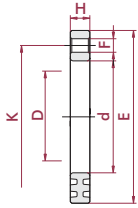

UP. 11. FLG

• PVC-U Flange

• Bride PVC-U

• Flangia PVC-U

• Losflansch PVC-U

D	CODE	REF.	DN	PN	d	E	H	K	F
20	07696	05 11 020	15	16	28	95	12	65	14 x 4
25	07697	05 11 025	20	16	34	105	13	75	14 x 4
32	07698	05 11 032	25	16	42	115	15	85	14 x 4
40	07699	05 11 040	32	16	51	140	16	100	18 x 4
50	02032	05 11 050	40	16	62	150	17	110	18 x 4
63	02033	05 11 063	50	16	78	165	18	125	18 x 4
75	02034	05 11 075	65	16	92	185	22	145	18 x 4
90	02035	05 11 090	80	16	110	200	23	160	18 x 8
110	02036	05 11 110	100	16	133	220	24	180	18 x 8
125	02037	05 11 125	110	16	150	230	26	190	18 x 8
140	02038	05 11 140	125	16	167	250	28	210	18 x 8
140 x 125	02039	05 11 141	110	16	149	250	28	210	18 x 8
160	02040	05 11 160	150	10	190	285	31	240	22 x 8
200	02041	05 11 200	175	10	227	315	32	270	22 x 8
225	02042	05 11 225	200	10	250	340	32	295	22 x 8
225 x 200	09039	05 11 226	175	10	227	342	32	295	22 x 8
250	02043	05 11 250	225	10	285	399	34	350	22 x 12
315	02044	05 11 315	300	10	345	450	36	400	22 x 12
400	05343	05 11 400 *	375	6	438	572	34	515	25 x 16
500	05344	05 11 402 *	480	4	533	657	30	600	25 x 20

UP. 25. FLG

• PVC-U flange adaptor (stub & backing ring)
• Female solvent socket
• Metric series

• Collet bride PVC-U
• Femelle à coller
• Série métrique

• Flangia con collare PVC-U
• Incollaggio femmina
• Serie metrica