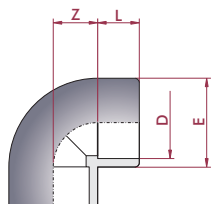

Elbows - Coudes - Gomiti - Winkel

UP. 01. SF

- 90° Elbow
- Female solvent socket
- Metric series

- Coude 90°
- Femelle à coller
- Série métrique

- Gomito 90°
- Incollaggio femmina
- Serie metrica

- Winkel 90°
- Klebemuffe / Klebemuffe
- Metrische Serie

- Übergangswinkel 90°
- Klebemuffe/Innengewinde BSP
- Metrische Serie

D x G	CODE	REF.	DN	PN	L	Z	E
20 x 1/2"	01728	05 01 420	15	10	16	11	28
25 x 3/4"	01729	05 01 425	20	10	19	14	34
32 x 1"	01730	05 01 432	25	10	22	17	43
40 x 1 1/4"	01731	05 01 440	32	10	26	21	54
50 x 1 1/2"	01732	05 01 450	40	10	31	26	63
63 x 2"	01733	05 01 463	50	10	38	33	78
75 x 2 1/2"	22596	05 01 475	65	10	44	40	89
90 x 3"	22597	05 01 490	80	10	51	48	106
110 x 4"	22598	05 01 510	100	10	61	58	129

- Übergangswinkel 90° verstärkt
- Klebemuffe/Innengewinde BSP
- Metrische Serie

D x G	CODE	REF.	DN	PN	L	Z	E
20 x 1/2"	01740	05 01 820	15	16	16	11	28
25 x 3/4"	01741	05 01 825	20	16	19	14	34
32 x 1"	01742	05 01 832	25	16	22	17	43
40 x 1 1/4"	01743	05 01 840	32	16	26	21	54
50 x 1 1/2"	01744	05 01 850	40	16	31	26	63
63 x 2"	01745	05 01 863	50	16	38	33	78

UP. 01. FT

- 90° Elbow
- BSP female thread

- Coude 90°
- Femelle à visser BSP

- Gomito 90°
- Filetto femmina BSP

- Winkel 90°
- Innengewinde BSP/Innengewinde BSP

G	CODE	REF.	DN	PN	L	Z	E
1/2"	01734	05 01 620	15	10	16	11	28
3/4"	01735	05 01 625	20	10	19	14	34
1"	01736	05 01 632	25	10	22	17	43
1 1/4"	01737	05 01 640	32	10	26	21	54
1 1/2"	01738	05 01 650	40	10	31	26	63
2"	01739	05 01 663	50	10	38	33	78
2 1/2"	22587	05 01 675	65	10	30	54	89
3"	22588	05 01 690	80	10	33	66	106
4"	22589	05 01 710	100	10	39	80	129