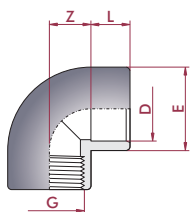

UP. 01. SFT

- 90° Elbow
- Female solvent socket & BSP female thread
- Metric series

- Coude 90°
- Femelle à coller et femelle à visser BSP
- Série métrique

- Gomito 90°
- Incollaggio femmina e filetto femmina BSP
- Serie metrica

- Übergangswinkel 90°
- Klebemuffe/Innengewinde BSP
- Metrische Serie

D x G	CODE	REF.	DN	PN	L	Z	E
20 x 1/2"	01728	05 01 420	15	10	16	11	28
25 x 3/4"	01729	05 01 425	20	10	19	14	34
32 x 1"	01730	05 01 432	25	10	22	17	43
40 x 1 1/4"	01731	05 01 440	32	10	26	21	54
50 x 1 1/2"	01732	05 01 450	40	10	31	26	63
63 x 2"	01733	05 01 463	50	10	38	33	78
75 x 2 1/2"	22596	05 01 475	65	10	44	40	89
90 x 3"	22597	05 01 490	80	10	51	48	106
110 x 4"	22598	05 01 510	100	10	61	58	129

- Übergangswinkel 90° verstärkt
- Klebemuffe/Innengewinde BSP
- Metrische Serie

D x G	CODE	REF.	DN	PN	L	Z	E
20 x 1/2"	01740	05 01 820	15	16	16	11	28
25 x 3/4"	01741	05 01 825	20	16	19	14	34
32 x 1"	01742	05 01 832	25	16	22	17	43
40 x 1 1/4"	01743	05 01 840	32	16	26	21	54
50 x 1 1/2"	01744	05 01 850	40	16	31	26	63
63 x 2"	01745	05 01 863	50	16	38	33	78

UP. 01. FT

- 90° Elbow
- BSP female thread

- Coude 90°
- Femelle à visser BSP

- Gomito 90°
- Filetto femmina BSP

- Winkel 90°
- Innengewinde BSP/Innengewinde BSP

G	CODE	REF.	DN	PN	L	Z	E
1/2"	01734	05 01 620	15	10	16	11	28
3/4"	01735	05 01 625	20	10	19	14	34
1"	01736	05 01 632	25	10	22	17	43
1 1/4"	01737	05 01 640	32	10	26	21	54
1 1/2"	01738	05 01 650	40	10	31	26	63
2"	01739	05 01 663	50	10	38	33	78
2 1/2"	22587	05 01 675	65	10	30	54	89
3"	22588	05 01 690	80	10	33	66	106
4"	22589	05 01 710	100	10	39	80	129