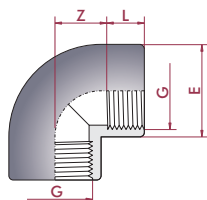

- Übergangswinkel 90°
- Klebemuffe/Innengewinde BSP
- Metrische Serie

D x G	CODE	REF.	DN	PN	L	Z	E
20 x 1/2"	01728	05 01 420	15	10	16	11	28
25 x 3/4"	01729	05 01 425	20	10	19	14	34
32 x 1"	01730	05 01 432	25	10	22	17	43
40 x 1 1/4"	01731	05 01 440	32	10	26	21	54
50 x 1 1/2"	01732	05 01 450	40	10	31	26	63
63 x 2"	01733	05 01 463	50	10	38	33	78
75 x 2 1/2"	22596	05 01 475	65	10	44	40	89
90 x 3"	22597	05 01 490	80	10	51	48	106
110 x 4"	22598	05 01 510	100	10	61	58	129

UP. 01. SFTR

- 90° Reinforced elbow
- Female solvent socket & BSP female thread
- Metric series

- Coude 90° renforcé
- Femelle à coller et femelle à visser BSP
- Série métrique

- Gomito 90° rinforzato
- Incollaggio femmina e filetto femmina BSP
- Serie metrica

- Übergangswinkel 90° verstärkt
- Klebemuffe/Innengewinde BSP
- Metrische Serie

D x G	CODE	REF.	DN	PN	L	Z	E
20 x 1/2"	01740	05 01 820	15	16	16	11	28
25 x 3/4"	01741	05 01 825	20	16	19	14	34
32 x 1"	01742	05 01 832	25	16	22	17	43
40 x 1 1/4"	01743	05 01 840	32	16	26	21	54
50 x 1 1/2"	01744	05 01 850	40	16	31	26	63
63 x 2"	01745	05 01 863	50	16	38	33	78

UP. 01. FT

- 90° Elbow
- BSP female thread

- Coude 90°
- Femelle à visser BSP

- Gomito 90°
- Filetto femmina BSP

- Winkel 90°
- Innengewinde BSP/Innengewinde BSP

G	CODE	REF.	DN	PN	L	Z	E
1/2"	01734	05 01 620	15	10	16	11	28
3/4"	01735	05 01 625	20	10	19	14	34
1"	01736	05 01 632	25	10	22	17	43
1 1/4"	01737	05 01 640	32	10	26	21	54
1 1/2"	01738	05 01 650	40	10	31	26	63
2"	01739	05 01 663	50	10	38	33	78
2 1/2"	22587	05 01 675	65	10	30	54	89
3"	22588	05 01 690	80	10	33	66	106
4"	22589	05 01 710	100	10	39	80	129