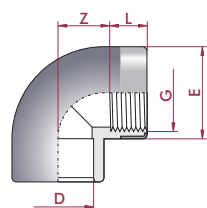

UP. 01. SFT

- 90° Elbow
- Female solvent socket & BSP female thread
- Metric series

- Coude 90°
- Femelle à coller et femelle à visser BSP
- Série métrique

- Gomito 90°
- Incollaggio femmina e filetto femmina BSP
- Serie metrica

- Übergangswinkel 90°
- Klebemuffe/Innengewinde BSP
- Metrische Serie

D x G	CODE	REF.	DN	PN	L	Z	E
20 x 1/2"	01728	05 01 420	15	10	16	11	28
25 x 3/4"	01729	05 01 425	20	10	19	14	34
32 x 1"	01730	05 01 432	25	10	22	17	43
40 x 1 1/4"	01731	05 01 440	32	10	26	21	54
50 x 1 1/2"	01732	05 01 450	40	10	31	26	63
63 x 2"	01733	05 01 463	50	10	38	33	78
75 x 2 1/2"	22596	05 01 475	65	10	44	40	89
90 x 3"	22597	05 01 490	80	10	51	48	106
110 x 4"	22598	05 01 510	100	10	61	58	129

UP. 01. SFTR

- 90° Reinforced elbow
- Female solvent socket & BSP female thread
- Metric series

- Coude 90° renforcé
- Femelle à coller et femelle à visser BSP
- Série métrique

- Gomito 90° rinforzato
- Incollaggio femmina e filetto femmina BSP
- Serie metrica

- Übergangswinkel 90° verstärkt
- Klebemuffe/Innengewinde BSP
- Metrische Serie

D x G	CODE	REF.	DN	PN	L	Z	E
20 x 1/2"	01740	05 01 820	15	16	16	11	28
25 x 3/4"	01741	05 01 825	20	16	19	14	34
32 x 1"	01742	05 01 832	25	16	22	17	43
40 x 1 1/4"	01743	05 01 840	32	16	26	21	54
50 x 1 1/2"	01744	05 01 850	40	16	31	26	63
63 x 2"	01745	05 01 863	50	16	38	33	78