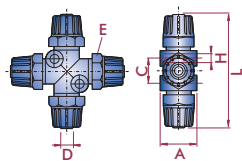

POM. 71.09. CP

- Cross air-fast
- Material: POM

- Croix air-fast
- Matériel: POM

- Croce air-fast
- Materiali: POM

- Air-fast Kreuz-Stück
- Material: POM

D	CODE	REF.	E	L	A
6x6x6x6	30924	05 71 09 06	13	55	16
8x8x8x8	30925	05 71 09 08	15	55	18
10x10x10x10	30926	05 71 09 10	17	60	20

POM. 71.01. CP

- Coupling air-fast
- Material: POM

- Manchon union air-fast
- Matériel: POM

- Manicotto air-fast
- Materiali: POM

- Air-fast Bundbuchse
- Material: POM

D	CODE	REF.	L
6 x 6	30936	05 71 01 E06	-
8 x 8	30937	05 71 01 E08	-

POM. 71.02. CP

- Elbow air-fast
- Material: POM

- Coude air-fast
- Matériel: POM

- Gomito air-fast
- Materiali: POM

- Air-fast Winkel
- Material: POM

D	CODE	REF.	E	L
6 x 6	30940	05 71 02 E06	-	-
8 x 8	30941	05 71 02 E08	-	-