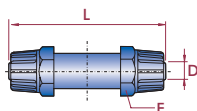

POM. 71.09. CP

- Cross air-fast
- Material: POM

- Croix air-fast
- Matériel: POM

- Croce air-fast
- Materiali: POM

- Air-fast Kreuz-Stück
- Material: POM

D	CODE	REF.	E	L	A
6x6x6x6	30924	05 71 09 06	13	55	16
8x8x8x8	30925	05 71 09 08	15	55	18
10x10x10x10	30926	05 71 09 10	17	60	20

POM. 71.01. CP

- Coupling air-fast
- Material: POM

- Manchon union air-fast
- Matériel: POM

- Manicotto air-fast
- Materiali: POM

- Air-fast Bundbuchse
- Material: POM

D	CODE	REF.	L
6 x 6	30936	05 71 01 E06	-
8 x 8	30937	05 71 01 E08	-

POM. 71.02. CP

- Elbow air-fast
- Material: POM

- Coude air-fast
- Matériel: POM

- Gomito air-fast
- Materiali: POM

- Air-fast Winkel
- Material: POM

D	CODE	REF.	E	L
6 x 6	30940	05 71 02 E06	-	-
8 x 8	30941	05 71 02 E08	-	-