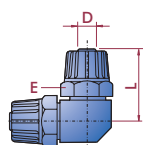

POM. 71.09. CP

- Cross air-fast
- Material: POM

- Croix air-fast
- Matériel: POM

- Croce air-fast
- Materiali: POM

- Air-fast Kreuz-Stück
- Material: POM

D	CODE	REF.	E	L	A
6x6x6x6	30924	05 71 09 06	13	55	16
8x8x8x8	30925	05 71 09 08	15	55	18
10x10x10x10	30926	05 71 09 10	17	60	20

POM. 71.01. CP

- Coupling air-fast
- Material: POM

- Manchon union air-fast
- Matériel: POM

- Manicotto air-fast
- Materiali: POM

- Air-fast Bundbuchse
- Material: POM

D	CODE	REF.	L
6 x 6	30936	05 71 01 E06	-
8 x 8	30937	05 71 01 E08	-

POM. 71.02. CP

- Elbow air-fast
- Material: POM

- Coude air-fast
- Matériel: POM

- Gomito air-fast
- Materiali: POM

- Air-fast Winkel
- Material: POM

D	CODE	REF.	E	L
6 x 6	30940	05 71 02 E06	-	-
8 x 8	30941	05 71 02 E08	-	-