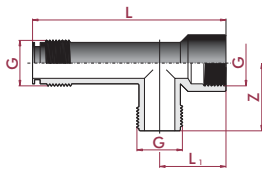

### Bewässerungsfittinge

#### PP. 52. IRR

- Threaded adaptor
- Allonge
- Prolunga
- Verlegter Adaptator

G x G <sub>1</sub>	CODE	REF.	DN	PN	L	L <sub>1</sub>	H
1/2" x 1/2"	09660	11 52 620	14	6	123	16	145
3/4" x 1/2"	09661	11 52 624	14	6	123	21	150
3/4" x 3/4"	09662	11 52 625	19	6	115	23	148

#### PP. 43. IRR

- Tee for assembly
- Té d'assemblage
- Ti assembly
- T-Stück für Versammlung

G	CODE	REF.	DN	PN	L	Z	L <sub>1</sub>
3/4"	21732	11 43 625	20	10	120	49	49
1"	18566	11 43 632	22	10	140	49	48