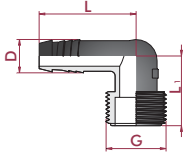

Spiral Barb fittings

Raccords SB

Connessioni SB

Spiralwiderhacken

PP. 01. SBE

• Spiral Barb Elbow

• Coude mâle cannelé (SBE)

• Gomito filetto maschio - portagomma

• Winkel Aussengewinde - Zapfen (SBE)

D x G	CODE	REF.	DN	PN	L	L ₁
13,8 x 1/2"	21948	11 01 720	9	10	45	34
13,8 x 3/4"	21949	11 01 725	9	10	45	34

PP. 05. SBA

• Spiral Barb Adaptor

• Union à visser (SBA)

• Manicotto filetto maschio - portagomma

• Muffe Aussengewinde - Zapfen (SBA)

D x G	CODE	REF.	DN	PN	L	A
13,8 x 1/2"	28670	11 05 720	9	10	54	15
13,8 x 3/4"	28671	11 05 725	9	10	54	15

PP. 05. SBC

• Spiral Barb Coupling

• Union de connexion cannelé (SBC)

D	CODE	REF.	DN	PN	L	L ₁
13,8x13,8x13,8	28673	11 03 012	9	10	70	35