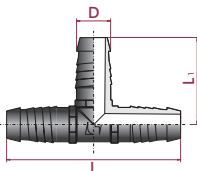

• Winkel Aussengewinde - Zapfen (SBE)

D x G	CODE	REF.	DN	PN	L	L ₁
13,8 x 1/2"	21948	11 01 720	9	10	45	34
13,8 x 3/4"	21949	11 01 725	9	10	45	34

PP. 05. SBA

• Spiral Barb Adaptor

• Union à visser (SBA)

• Manicotto filetto maschio - portagomma

• Muffe Aussengewinde - Zapfen (SBA)

D x G	CODE	REF.	DN	PN	L	A
13,8 x 1/2"	28670	11 05 720	9	10	54	15
13,8 x 3/4"	28671	11 05 725	9	10	54	15

PP. 05. SBC

• Spiral Barb Coupling

• Union de connexion cannelé (SBC)

• Manicotto portagomma

• Muffe Zapfen (SBC)

D	CODE	REF.	DN	PN	L
13,8 x 13,8	28672	11 05 012	9	10	54,5

PP. 03. SBT

• Spiral Barb Tee

• Té de connexion cannelé (SBT)

• Ti portagomma

• T-Stück Zapfen (SBT)

D	CODE	REF.	DN	PN	L	L ₁
13,8x13,8x13,8	28673	11 03 012	9	10	70	35