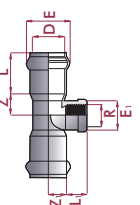

UP. 04. RJG

- Tee
- 90° reducing and reinforced
- Rubber ring joint
- Metric series

- Té
- 90° réduit et renforcé
- Avec joint élastique
- Série métrique

- Ti
- 90° ridotto e rinforzato
- Con guarnizione elastica
- Serie metrica

- T-Stück
- 90° reduziert und verstärkt
- 3 Steckmuffen
- Metrische Serie

d x d ₁	CODE	REF.	DN	PN	L	L ₁	Z	E	E ₁	Z ₁
75 x 63	22907	70 04 075	65 - 50	10	104	101	41	107	91	33
90 x 75	22909	70 04 090	80 - 65	10	108	104	49	124	107	46
90 x 63	22908	70 04 091	80 - 50	10	108	101	49	124	91	40
110 x 90	22912	70 04 110	100 - 80	10	115	108	60	147	124	63
110 x 75	22911	70 04 111	100 - 65	10	115	104	60	147	107	67
110 x 63	22910	70 04 112	100 - 50	10	115	101	60	147	91	50
125 x 110	22913	70 04 125	110 - 100	10	124	115	62	163	147	232
140 x 110	22914	70 04 141	125 - 100	10	133	115	67	188	147	270
160 x 110	22916	70 04 162	150 - 100	10	139	124	70	211	147	82
160 x 90	22915	70 04 163	150 - 80	10	139	108	70	211	124	82

UP. 04. RJGFT

- Tee
- 90° reducing
- Rubber ring joint x BSP female thread
- Metric series

- Té
- 90° réduit et renforcé
- Avec joint élastique x femelle à visser BSP
- Série métrique

- Ti
- 90° ridotto e rinforzato
- Con guarnizione elastica per filetto femmina BSP
- Serie metrica

- T-Stück
- 90° reduziert und verstärk
- 2 Steckmuffen/Innengewinde BSP
- Metrische Serie

d x R	CODE	REF.	DN	PN	L	L ₁	Z	E	E ₁	Z ₁
63 x 1 1/2"	22901	70 04 463	50-40	10	101	24	39	91	66	38
90 x 1 1/2"	22902	70 04 492	80-40	10	108	24	49	122	66	52
110 x 2"	22905	70 04 512	100-50	10	115	28	60	147	83	57
110 x 1 1/2"	22904	70 04 513	100-40	10	115	24	60	147	66	61
110 x 1"	22903	70 04 515	100-25	10	115	24	120	147	46	61
160 x 2"	22906	70 04 565	150-50	10	139	33	61	211	83	82