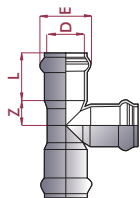

UP. 03. RJ

- Tee
- 90°
- Rubber ring joint
- Metric series

- Té
- 90°
- Avec joint élastique
- Série métrique

- Ti
- 90°
- Con guarnizione elastica
- Serie metrica

- T-Stück
- 90°
- 3 Steckmuffen
- Metrische Serie

D	CODE	REF.	DN	PN	L	Z	E
63	22894	70 03 063	50	10	101	39	91
75	22895	70 03 075	65	10	104	41	107
90	22896	70 03 090	80	10	108	49	124
110	22897	70 03 110	100	10	115	60	147
125	22898	70 03 125	110	10	124	69	163
140	22899	70 03 140	125	10	133	77	188
160	22900	70 03 160	150	10	139	87	211

UP. 04. RJG

- Tee
- 90° reducing and reinforced
- Rubber ring joint
- Metric series

- Té
- 90° réduit et renforcé
- Avec joint élastique
- Série métrique

- Ti
- 90° ridotto e rinforzato
- Con guarnizione elastica
- Serie metrica

UP. 04. RJGFT

- Tee
- 90° reducing
- Rubber ring joint x BSP female thread
- Metric series

- Té
- 90° réduit et renforcé
- Avec joint élastique x femelle à visser BSP
- Série métrique

- Ti
- 90° ridotto e rinforzato
- Con guarnizione elastica per filetto femmina BSP
- Serie metrica