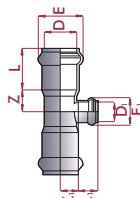

UP. 03. RJ

- Tee
- 90°
- Rubber ring joint
- Metric series

- Té
- 90°
- Avec joint élastique
- Série métrique

- Ti
- 90°
- Con guarnizione elastica
- Serie metrica

- T-Stück
- 90°
- 3 Steckmuffen
- Metrische Serie

D	CODE	REF.	DN	PN	L	Z	E
63	22894	70 03 063	50	10	101	39	91
75	22895	70 03 075	65	10	104	41	107
90	22896	70 03 090	80	10	108	49	124
110	22897	70 03 110	100	10	115	60	147
125	22898	70 03 125	110	10	124	69	163
140	22899	70 03 140	125	10	133	77	188
160	22900	70 03 160	150	10	139	87	211

UP. 04. RJG

- Tee
- 90° reducing and reinforced
- Rubber ring joint
- Metric series

- Té
- 90° réduit et renforcé
- Avec joint élastique
- Série métrique

- Ti
- 90° ridotto e rinforzato
- Con guarnizione elastica
- Serie metrica

- T-Stück
- 90° reduziert und verstärkt
- 3 Steckmuffen
- Metrische Serie

d x d ₁	CODE	REF.	DN	PN	L	L ₁	Z	E	E ₁	Z ₁
75 x 63	22907	70 04 075	65 - 50	10	104	101	41	107	91	33
90 x 75	22909	70 04 090	80 - 65	10	108	104	49	124	107	46
90 x 63	22908	70 04 091	80 - 50	10	108	101	49	124	91	40
110 x 90	22912	70 04 110	100 - 80	10	115	108	60	147	124	63
110 x 75	22911	70 04 111	100 - 65	10	115	104	60	147	107	67
110 x 63	22910	70 04 112	100 - 50	10	115	101	60	147	91	50
125 x 110	22913	70 04 125	110 - 100	10	124	115	62	163	147	232
140 x 110	22914	70 04 141	125 - 100	10	133	115	67	188	147	270
160 x 110	22916	70 04 162	150 - 100	10	139	124	70	211	147	82
160 x 90	22915	70 04 163	150 - 80	10	139	108	70	211	124	82