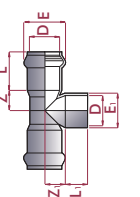

d	CODE	REF.	DN	PN	L	L₁	Z	E	E₁	Z₁
63	22936	70 03 663	50	10	101	37	39	66	76	38
75	22937	70 03 675	65	10	104	44	41	107	89	48
90	22938	70 03 690	80	10	108	51	49	124	104	58
110	22939	70 03 710	100	10	115	61	60	147	130	65
125	22940	70 03 725	110	10	124	69	69	163	144	80
140	22941	70 03 740	125	10	133	76	77	188	162	87
160	22942	70 03 760	150	10	139	86	87	211	187	99