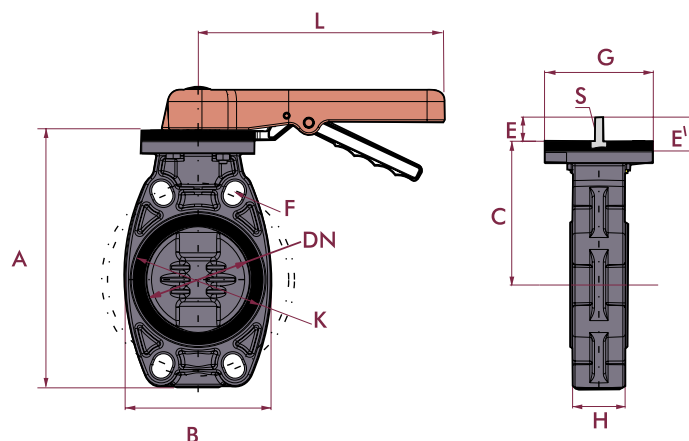

DIMENSIONS
DIMENSIONS
DIMENSIONI
DIMENSÕES

D	DN	A	B	C	E	F	G	H	K	L	M	N	E'	S	holes
63-75	65	201	135	120	40	18	112	48	125	220	70	9	35	10	4
90	80	232	122	136	40	19	112	52	169,5	245	70	9	35	12	4
110	100	255	145	148	40	19	112	59	191,5	245	70	9	35	16	4
125-140	125	284	175	164	40	22	112	66	215	320	70	9	35	20	4
160	150	314	209	180	40	24	112	72	240	320	70	9	35	20	4
200-225	200	378	248	217	50	23	136	73	298	391	102	11	47	26	4

UP. 83. ZP. EP
Butterfly valve

- PVC-U body
- Blue dot
- Joints in EPDM
- Zinc plated steel shaft
- Disc in PVC-U
- PP handle

Vanne papillon

- Corps en PVC-U
- Pastille bleue
- Sièges en EPDM
- Axe d'acier zingué
- Papillon en PVC-U
- Poignée en PP

Valvola a farfalla

- Corpo in PVC-U
- Distintivo azzurro
- O-ring in EPDM
- Perno in acciaio zincato
- Lente in PVC-U
- Maniglia in PP

Absperrklappe

- PVC-U Gehäuse
- Blauer Farbpunkt
- O-ringe EPDM
- Achse Stahl verzinkt
- PVC-U Klappenteller
- PP Handhebel

Absperrklappe

- PVC-U Gehäuse
- Grüner Farbpunkt
- O-ringe Viton®
- Achse Stahl verzinkt
- PVC-U Klappenteller
- PP Handhebel

D	CODE	REF.	PN
63 - 75	34532	05 83 075 VI	10
90	34533	05 83 090 VI	10
110	34534	05 83 110 VI	10
125 - 140	34535	05 83 140 VI	10
160	34536	05 83 160 VI	10
200 - 225	34537	50 83 200 VI	10